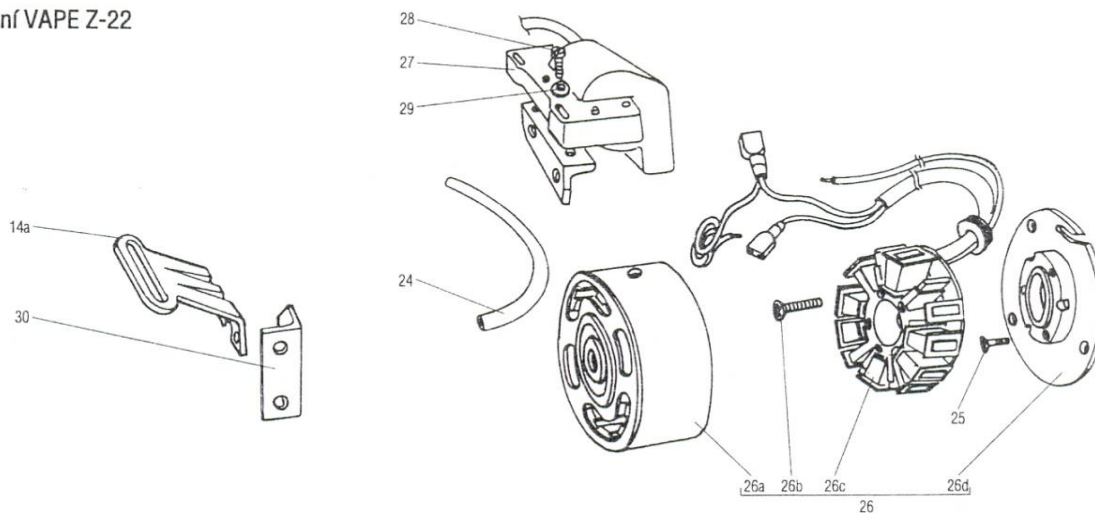

Zapalování ISKRA

Zapalování DUCATI

Zapalování VAPE Z-22

RAJZSZÁM - VYKRES CÍSLO	MEGREND SZÁM - OBJ CÍSLO	MEGNEVEZÉS		
	994-2225	GYÚJTÁS KPL ISKRA		
1	994-1710	GYÚJTÓGYERTYA N17		
1	994-1724	GYÚJTÓGYERTYA D17YC		
2	998-0404	KÁBELSARU		
3	994-2225	MÁGNES		
4	304-0241	ALÁTÉT		
5	101-1657	CSAVAR		
6	913-0504	ALÁTÉT		
7	994-4605	KONDEZÁTOR TER1110		
8	998-1224	MEGSZAKÍTÓ TER950		
9	998-1309	GYÚJTÓTEKERCS TER606		
	TÖR01	GYÚJTÓTEKERCS MAGYAR		
10	998-0113	GYÚJTÓKÁBEL BES453732		
	994-2226	GYÚJTÁS DUCATTI KPL		
11	994-2224	MEGSZAKÍTÓ NÉLKÜLI GYÚJTÁS		
12	994-6601	TIRISZTOR VARI		
13	998-0803	LEÁLLÍTÓ KÁBEL		
14	946-8603	TARTÓ		
14	946-8604	MOTORTARTÓ		
15	652-1602	ALÁTÉT		
16	180-0141	ANYA		
17	304-0501	ALÁTÉT		
18	354-0246	ALÁTÉT		
19	651-0920	ALÁTÉT		
20	913-4308	ALÁTÉT		
21	304-0241	ALÁTÉT		
22	651-0916	ALÁTÉT		
23	101-1657	CSAVAR		
	994-2231	GYÚJTÁS VAPO Z22		
24	998-0112	GYÚJTÓKÁBEL		
25	101-1331	CSAVAR		
26	994-2231	MEGSZAKÍTÓ NÉLKÜLI GYÚJTÁS		
24A		ROTOR		
24B		CSAVAR		
24C		ÁLLÓRÉSZ		
24D		TARTÓ ÁLLÓRÉSZ		
27	994-0906	ELEKTROMOS KAPCSOLÓ		
27	994-0906	ELEKTROMOS KAPCSOLÓ TARTÓ		
28	101-1618	CSAVAR		
29	304-0243	ALÁTÉT		
30	529-0313	RÖGZÍTŐ		