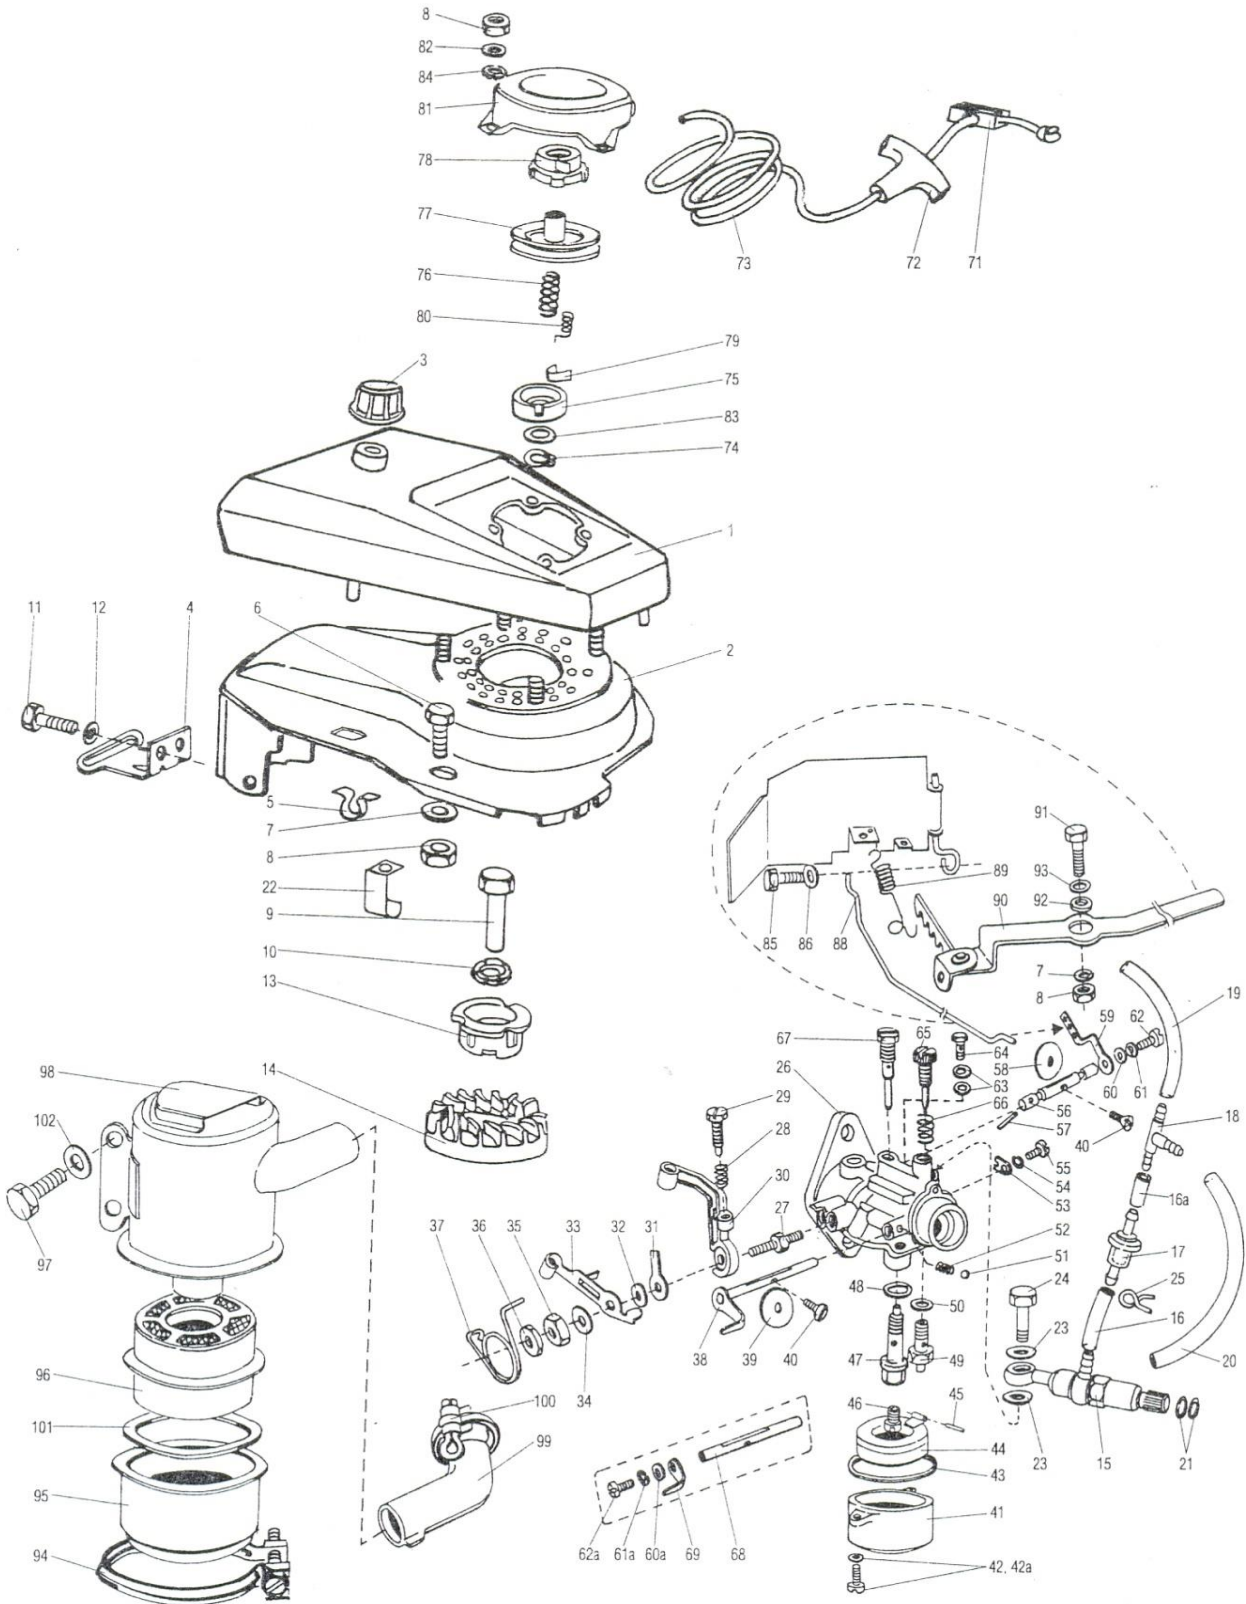

ROTÁCIÓ KFT
2890 TATA, BACSÓ B. U. 39/A
00-36-34-382-126, 00-36-20-313-7018
WWW.ROTACIOTATA.HU
INFO@ROTACIOTATA.HU

SKUPINA 3, GRUPPE 3, ASEMBLY GROUP 3, МОНТ. ГРУППА 3

Startér, palivová soustava, vzduchový filtr, karburátor

Starter, Fuel System, Air Cleaner, Carburetter

Starter, Kraftstoffanlage, Luftfilter, Vergaser

Стартер, топливная система, воздушный фильтр, карбюратор

RAJZSZÁM - VYKRES CÍSLO	MEGREND SZÁM - OBJ CÍSLO	MEGNEVEZÉS		
1	943-2905	ÜZEMANYAGTANK TANKSAPKÁVAL		
2	946-5916	PALÁST		
3	846-1702	TANKSAPKA VARI		
		TANKSAPKA TERRA		
4	609-1301	TARTÓ		
5	135-0202	TÖMLŐTAQRTÓ		
6	151-2506	CSAVAR		
7	651-0920	ALÁTÉT		
8	180-0141	ANYA		
9	130-2703	ANYA		
10	602-1611	RUGÓS ALÁTÉT		
11	101-2523	CSAVAR		
12	354-0253	ALÁTÉT		
13	607-5406	BERÁNTÓHARANG		
14	718-1025	VENTILÁTOR VARI		
14	718-1018	VENTILÁTOR TERRA		
15	2873	EGYUTAS BENZINCSAP		
15	3395	KÉTUTAS BENZINCSAP		
15A	9302604	BENZINCSAP		
16	913-2533	BENZINCSŐ 02028		
16A	913-2529	BENZINCSŐ BES 453827		
		ÜZEMANYAGSZŰRŐ NAGY 001337		
17	943-1428	ÜZEMANYAGSZŰRŐ KICSI BES453148		
18	994-6014	T ELOSZTÓ		
19	913-2534	BENZINCSŐ		
20	913-2532	BENZINCSŐ		
21	913-0102	O GYŰRŰ 913-0150		
22	604-1503	BOWDENTARTÓ		
23	601-0272	ALUTÓMÍTÉS		
24	105-1504	RÖGZÍTŐCSAVAR		
25	135-3102	GORBINGYŰRŰ		
	3712	KARBURÁTOR		
	3370	KARBURÁTOR		
	3378	KARBURÁTOR		
26	601-0903	KARBURÁTOR HÁZ		
27	1 017 004	RÖGZÍTŐCSAVAR		
28	134-0155	RUGÓ		
29	101-3606	ÜTKÖZŐCSAVAR		
30	644-3201	SZABÁLYZÓKAR		
31	601-0505	ALÁTÉT NYELVES		
32	625-9006	ALÁTÉT		
33	720-2803	BOWDENTARTÓ		
34	601-0248	ALÁTÉT		
35	180-0143	ANYA		
36	130-0171	ANYA		
37	134-1602	RUGÓ		
38	930-0225	SZIVATÓTENGELY		