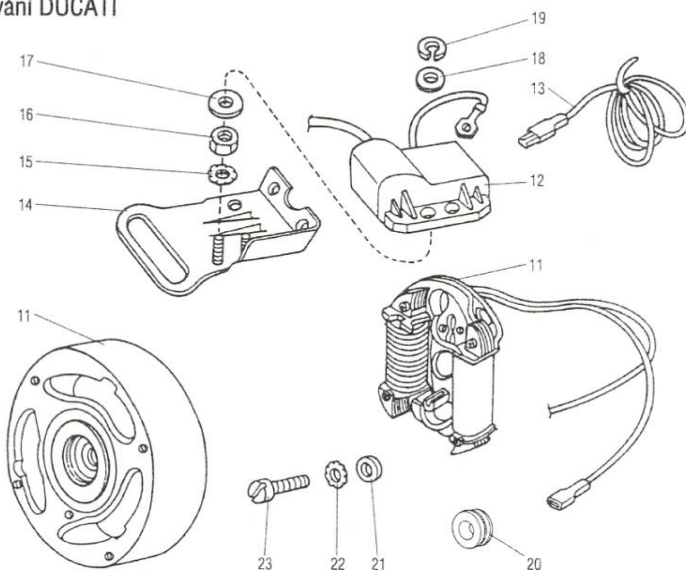

Zapalování ISKRA

Zapalování DUCATI

Zapalování VAPE Z-22

RAJZSZÁM - VYKRES CÍSLO	MEGREND SZÁM - OBJ CÍSLO	MEGNEVEZÉS		
	994-2225	GYÚJTÁS KPL ISKRA		
1	994-1710	GYÚJTÓGYERTYA N17		
1	994-1724	GYÚJTÓGYERTYA D17YC		
2	998-0404	KÁBELSARU		
3	994-2225	MÁGNES		
4	304-0241	ALÁTÉT		
5	101-1657	CSAVAR		
6	913-0504	ALÁTÉT		
7	994-4605	KONDEZÁTOR TER1110		
8	998-1224	MEGSZAKÍTÓ TER950		
9	998-1309	GYÚJTÓTEKERCS TER606		
	TÖR01	GYÚJTÓTEKERCS MAGYAR		
10	998-0113	GYÚJTÓKÁBEL BES453732		
	994-2226	GYÚJTÁS DUCATTI KPL		
11	994-2224	MEGSZAKÍTÓ NÉLKÜLI GYÚJTÁS		
12	994-6601	TIRISZTOR VARI		
13	998-0803	LEÁLLÍTÓ KÁBEL		
14	946-8603	TARTÓ		
14	946-8604	MOTORTARTÓ		
15	652-1602	ALÁTÉT		
16	180-0141	ANYA		
17	304-0501	ALÁTÉT		
18	354-0246	ALÁTÉT		
19	651-0920	ALÁTÉT		
20	913-4308	ALÁTÉT		
21	304-0241	ALÁTÉT		
22	651-0916	ALÁTÉT		
23	101-1657	CSAVAR		
	994-2231	GYÚJTÁS VAPO Z22		
24	998-0112	GYÚJTÓKÁBEL		
25	101-1331	CSAVAR		
26	994-2231	MEGSZAKÍTÓ NÉLKÜLI GYÚJTÁS		
24A		ROTOR		
24B		CSAVAR		
24C		ÁLLÓRÉSZ		
24D		TARTÓ ÁLLÓRÉSZ		
27	994-0906	ELEKTROMOS KAPCSOLÓ		
27	994-0906	ELEKTROMOS KAPCSOLÓ TARTÓ		
28	101-1618	CSAVAR		
29	304-0243	ALÁTÉT		
30	529-0313	RÖGZÍTŐ		