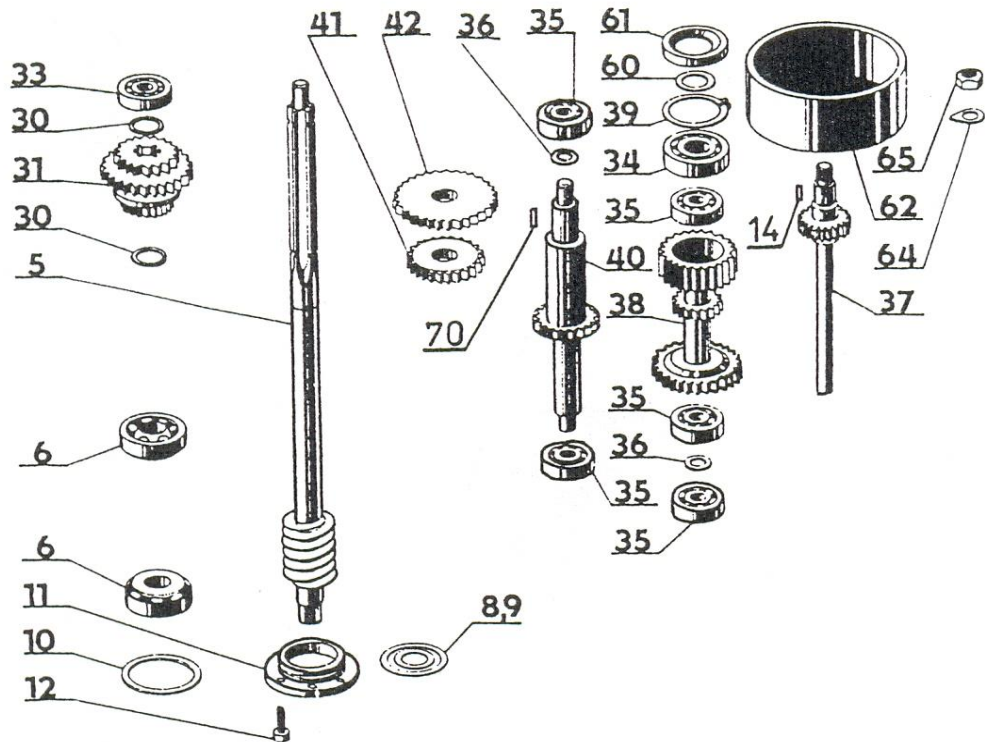

PŘEVODOVÁ SKŘÍŇ SE ZÁVĚSEM

GEARBOX WITH SUSPENDER

GETRIEBEKASTEN MIT AUFHÄNGUNG

КОРОБКА ПЕРЕДАЧ С ПОДВЕСКОЙ

DSK-317

DSK-317/S

DSK-317/D

2890 TATA, BACSÓ B. ÚT 39/A
 TEL./FAX: 06/34/382-128 TEL.: 06/34/382-813
 E-mail: info@rotaciotata.hu

DSK 3

RAJZSZAM - VYKRES CISLO	MEGREND SZÁM - OBJ CÍSLO	MEGNEVEZÉS		
1	106002	OVA 9504 VONÓFEJ		
2	106544	CSAVAR		
2A	106530	ALÁTÉT		
2B	106529	ANYA		
3	106003	VONÓSZEG KPL		
4	106004	SZEKRÉNY		
5	106005	VÁC1069 CSIGATENGELY		
6	106500	CSAPÁGY		
8	168020	HÉZAGOLÓ ALÁTÉT		
9	124001	HÉZAGOLÓ ALÁTÉT		
10	913-0510	GYŰRŰ		
11	106006	FEDO		
12	106543	CSAVAR		
13	106007	CSIGAKERÉK TENGELY		
14	106044	ÉK		
16	106008	ALÁTÉT		
17	106009	ALÁTÉT		
18	106501	CSAPÁGY		
19	136508	GYŰRŰ		
20	121515	SZIMERING		
21	106403	GYŰRŰ		
22	106504	FILC		
23	106010	TÁMASZTÓ GYŰRŰ		
24	106505	TÖMÍTÉS		
25	106011	FEDŐ		
26	106547	CSAQVAR		
27	104574	ALÁTÉT		
28	106539	TÖMÍTŐ GYŰRŰ		
29	110506	DUGÓ		
30	110515	GYŰRŰ		
31	106012	VÁC 1071 VÁLTÓKERÉK		
32	106013	FELSŐ SZEKRÉNY		
32S	106013	FELSŐ SZEKRÉNY		
32D	106049	FELSŐ SZEKRÉNY		
33	106506	CSAPÁGY		
34	106507	CSAPÁGY		
35	110518	CSAPÁGY		
36	106036	ALÁTÉT		
37	106014	1060 KÖZVETÍTŐ FOGASKERÉK		
37S	106038	KÖZVETÍTŐ FOGASKERÉK		
37D	106014	KÖZVETÍTŐ FOGASKERÉK		
38	106037	VÁC 1046 KÖZVETÍTŐ MŰ		
39	110516	GYŰRŰ		
40	106015	KÖZVETÍTŐMŰ TENGELY		
41	106016	FOGASKERÉK KICSI		
42	106017	FOGASKERÉK NAGY		
42S	106039	FOGASKERÉK		
42D	106017	FOGASKERÉK NAGY		
44	106018	ALÁTÉT		
45	106509	RUGÓ		