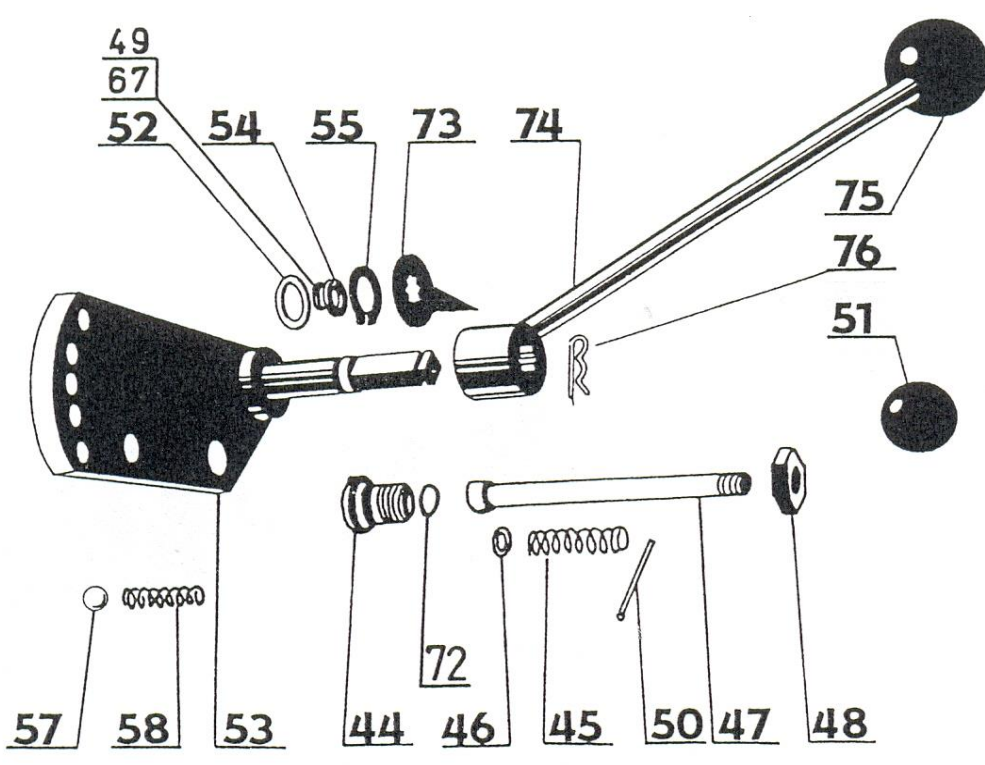

PŘEVODOVÁ SKŘÍŇ SE ZÁVĚSEM

GEARBOX WITH SUSPENDER

GETRIEBEKASTEN MIT AUFHÄNGUNG

КОРОБКА ПЕРЕДАЧ С ПОДВЕСКОЙ

DSK-317

DSK-317/S

DSK-317/D

2890 TATA, BACSÓ B. ÚT 39/A
 TEL./FAX: 06/34/382-128 TEL.: 06/34/382-813
 E-mail: info@rotaciotata.hu

DSK 3

RAJZSZAM - VYKRES CISLO	MEGREND SZÁM - OBJ CÍSLO	MEGNEVEZÉS		
1	106002	OVA 9504 VONÓFEJ		
2	106544	CSAVAR		
2A	106530	ALÁTÉT		
2B	106529	ANYA		
3	106003	VONÓSZEG KPL		
4	106004	SZEKRÉNY		
5	106005	VÁC1069 CSIGATENGELY		
6	106500	CSAPÁGY		
8	168020	HÉZAGOLÓ ALÁTÉT		
9	124001	HÉZAGOLÓ ALÁTÉT		
10	913-0510	GYŰRŰ		
11	106006	FEDO		
12	106543	CSAVAR		
13	106007	CSIGAKERÉK TENGELY		
14	106044	ÉK		
16	106008	ALÁTÉT		
17	106009	ALÁTÉT		
18	106501	CSAPÁGY		
19	136508	GYŰRŰ		
20	121515	SZIMERING		
21	106403	GYŰRŰ		
22	106504	FILC		
23	106010	TÁMASZTÓ GYŰRŰ		
24	106505	TÖMÍTÉS		
25	106011	FEDŐ		
26	106547	CSAQVAR		
27	104574	ALÁTÉT		
28	106539	TÖMÍTŐ GYŰRŰ		
29	110506	DUGÓ		
30	110515	GYŰRŰ		
31	106012	VÁC 1071 VÁLTÓKERÉK		
32	106013	FELSŐ SZEKRÉNY		
32S	106013	FELSŐ SZEKRÉNY		
32D	106049	FELSŐ SZEKRÉNY		
33	106506	CSAPÁGY		
34	106507	CSAPÁGY		
35	110518	CSAPÁGY		
36	106036	ALÁTÉT		
37	106014	1060 KÖZVETÍTŐ FOGASKERÉK		
37S	106038	KÖZVETÍTŐ FOGASKERÉK		
37D	106014	KÖZVETÍTŐ FOGASKERÉK		
38	106037	VÁC 1046 KÖZVETÍTŐ MŰ		
39	110516	GYŰRŰ		
40	106015	KÖZVETÍTŐMŰ TENGELY		
41	106016	FOGASKERÉK KICSI		
42	106017	FOGASKERÉK NAGY		
42S	106039	FOGASKERÉK		
42D	106017	FOGASKERÉK NAGY		
44	106018	ALÁTÉT		
45	106509	RUGÓ		