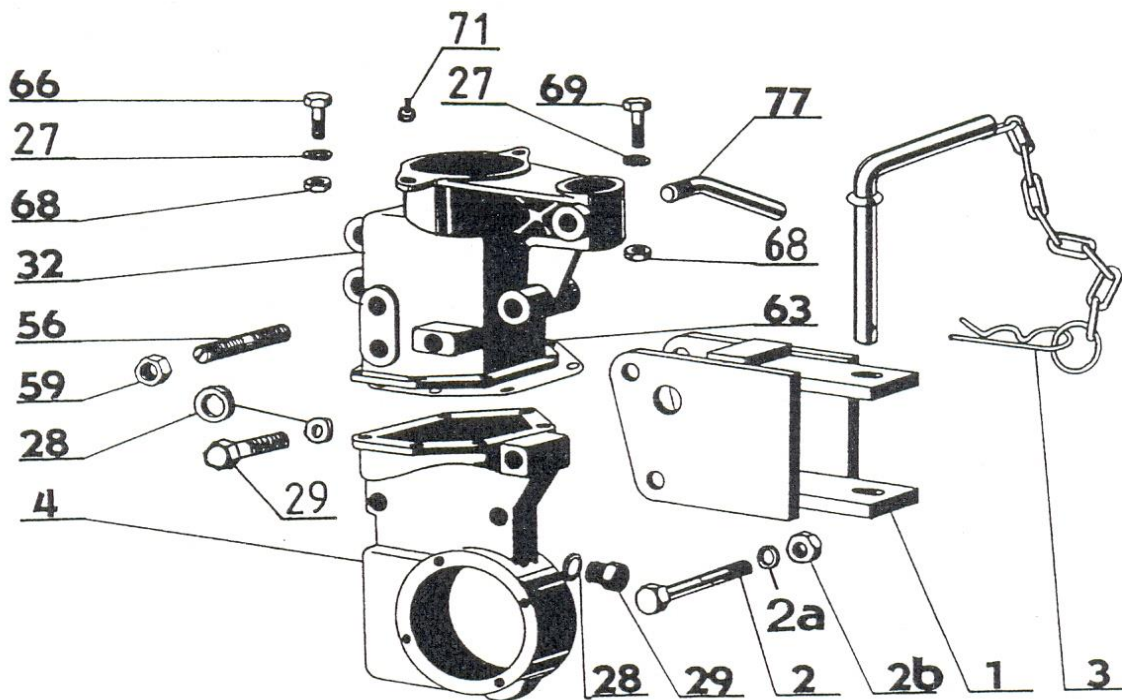

PŘEVODOVÁ SKŘÍŇ SE ZÁVĚSEM
 GEARBOX WITH SUSPENDER
 GETRIEBEKASTEN MIT AUFHÄNGUNG
 КОРОБКА ПЕРЕДАЧ С ПОДВЕСКОЙ

DSK-317
DSK-317/S
DSK-317/D

2890 TATA, BACSÓ B. ÚT 39/A
 TEL./FAX: 06/34/382-126 TEL.: 06/34/382-813
 E-mail: info@rotaciotata.hu

PŘEVODOVÁ SKŘÍŇ SE ZÁVĚSEM

GEARBOX WITH SUSPENDER

GETRIEBEKASTEN MIT AUFHÄNGUNG

КОРОБКА ПЕРЕДАЧ С ПОДВЕСКОЙ

DSK-317

DSK-317/S

DSK-317/D

2890 TATA, BACSÓ B. ÚT 39/A
 TEL./FAX: 06/34/382-128 TEL.: 06/34/382-813
 E-mail: info@rotaciotata.hu

DSK 3

RAJZSZAM - VYKRES CISLO	MEGREND SZÁM - OBJ CÍSLO	MEGNEVEZÉS		
1	106002	OVA 9504 VONÓFEJ		
2	106544	CSAVAR		
2A	106530	ALÁTÉT		
2B	106529	ANYA		
3	106003	VONÓSZEG KPL		
4	106004	SZEKRÉNY		
5	106005	VÁC1069 CSIGATENGELY		
6	106500	CSAPÁGY		
8	168020	HÉZAGOLÓ ALÁTÉT		
9	124001	HÉZAGOLÓ ALÁTÉT		
10	913-0510	GYŰRŰ		
11	106006	FEDO		
12	106543	CSAVAR		
13	106007	CSIGAKERÉK TENGELY		
14	106044	ÉK		
16	106008	ALÁTÉT		
17	106009	ALÁTÉT		
18	106501	CSAPÁGY		
19	136508	GYŰRŰ		
20	121515	SZIMERING		
21	106403	GYŰRŰ		
22	106504	FILC		
23	106010	TÁMASZTÓ GYŰRŰ		
24	106505	TÖMÍTÉS		
25	106011	FEDŐ		
26	106547	CSAQVAR		
27	104574	ALÁTÉT		
28	106539	TÖMÍTŐ GYŰRŰ		
29	110506	DUGÓ		
30	110515	GYŰRŰ		
31	106012	VÁC 1071 VÁLTÓKERÉK		
32	106013	FELSŐ SZEKRÉNY		
32S	106013	FELSŐ SZEKRÉNY		
32D	106049	FELSŐ SZEKRÉNY		
33	106506	CSAPÁGY		
34	106507	CSAPÁGY		
35	110518	CSAPÁGY		
36	106036	ALÁTÉT		
37	106014	1060 KÖZVETÍTŐ FOGASKERÉK		
37S	106038	KÖZVETÍTŐ FOGASKERÉK		
37D	106014	KÖZVETÍTŐ FOGASKERÉK		
38	106037	VÁC 1046 KÖZVETÍTŐ MŰ		
39	110516	GYŰRŰ		
40	106015	KÖZVETÍTŐMŰ TENGELY		
41	106016	FOGASKERÉK KICSI		
42	106017	FOGASKERÉK NAGY		
42S	106039	FOGASKERÉK		
42D	106017	FOGASKERÉK NAGY		
44	106018	ALÁTÉT		
45	106509	RUGÓ		