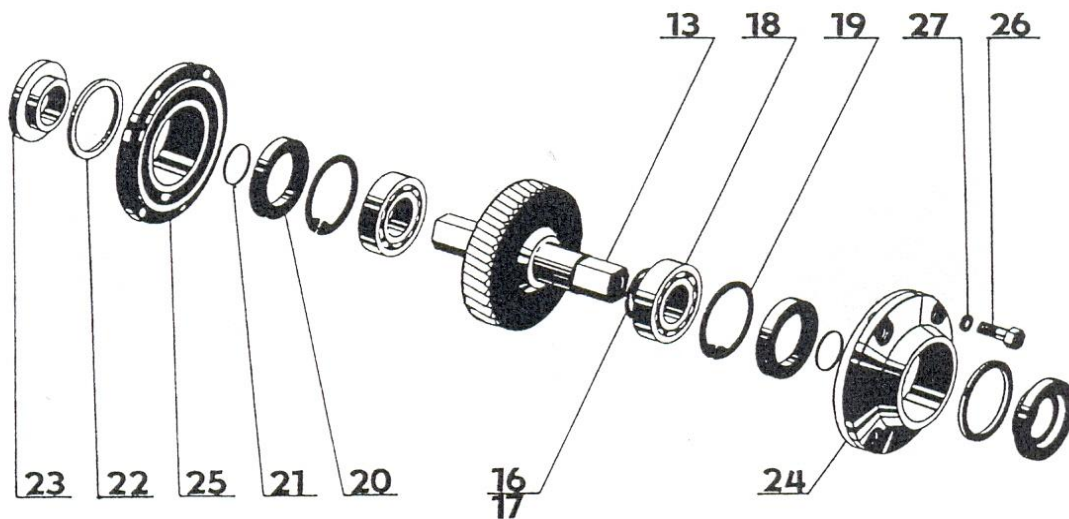

PŘEVODOVÁ SKŘÍŇ SE ZÁVĚSEM
 GEARBOX WITH SUSPENDER
 GETRIEBEKASTEN MIT AUFHÄNGUNG
 КОРОБКА ПЕРЕДАЧ С ПОДВЕСКОЙ

DSK-317
DSK-317/S
DSK-317/D

2890 TATA, BACSÓ B. ÚT 39/A
 TEL./FAX: 06/34/382-126 TEL.: 06/34/382-813
 E-mail: info@rotaciotata.hu

PŘEVODOVÁ SKŘÍŇ SE ZÁVĚSEM

GEARBOX WITH SUSPENDER

GETRIEBEKASTEN MIT AUFHÄNGUNG

КОРОБКА ПЕРЕДАЧ С ПОДВЕСКОЙ

DSK-317

DSK-317/S

DSK-317/D

2890 TATA, BACSÓ B. ÚT 39/A
 TEL./FAX: 06/34/382-128 TEL.: 06/34/382-813
 E-mail: info@rotaciotata.hu