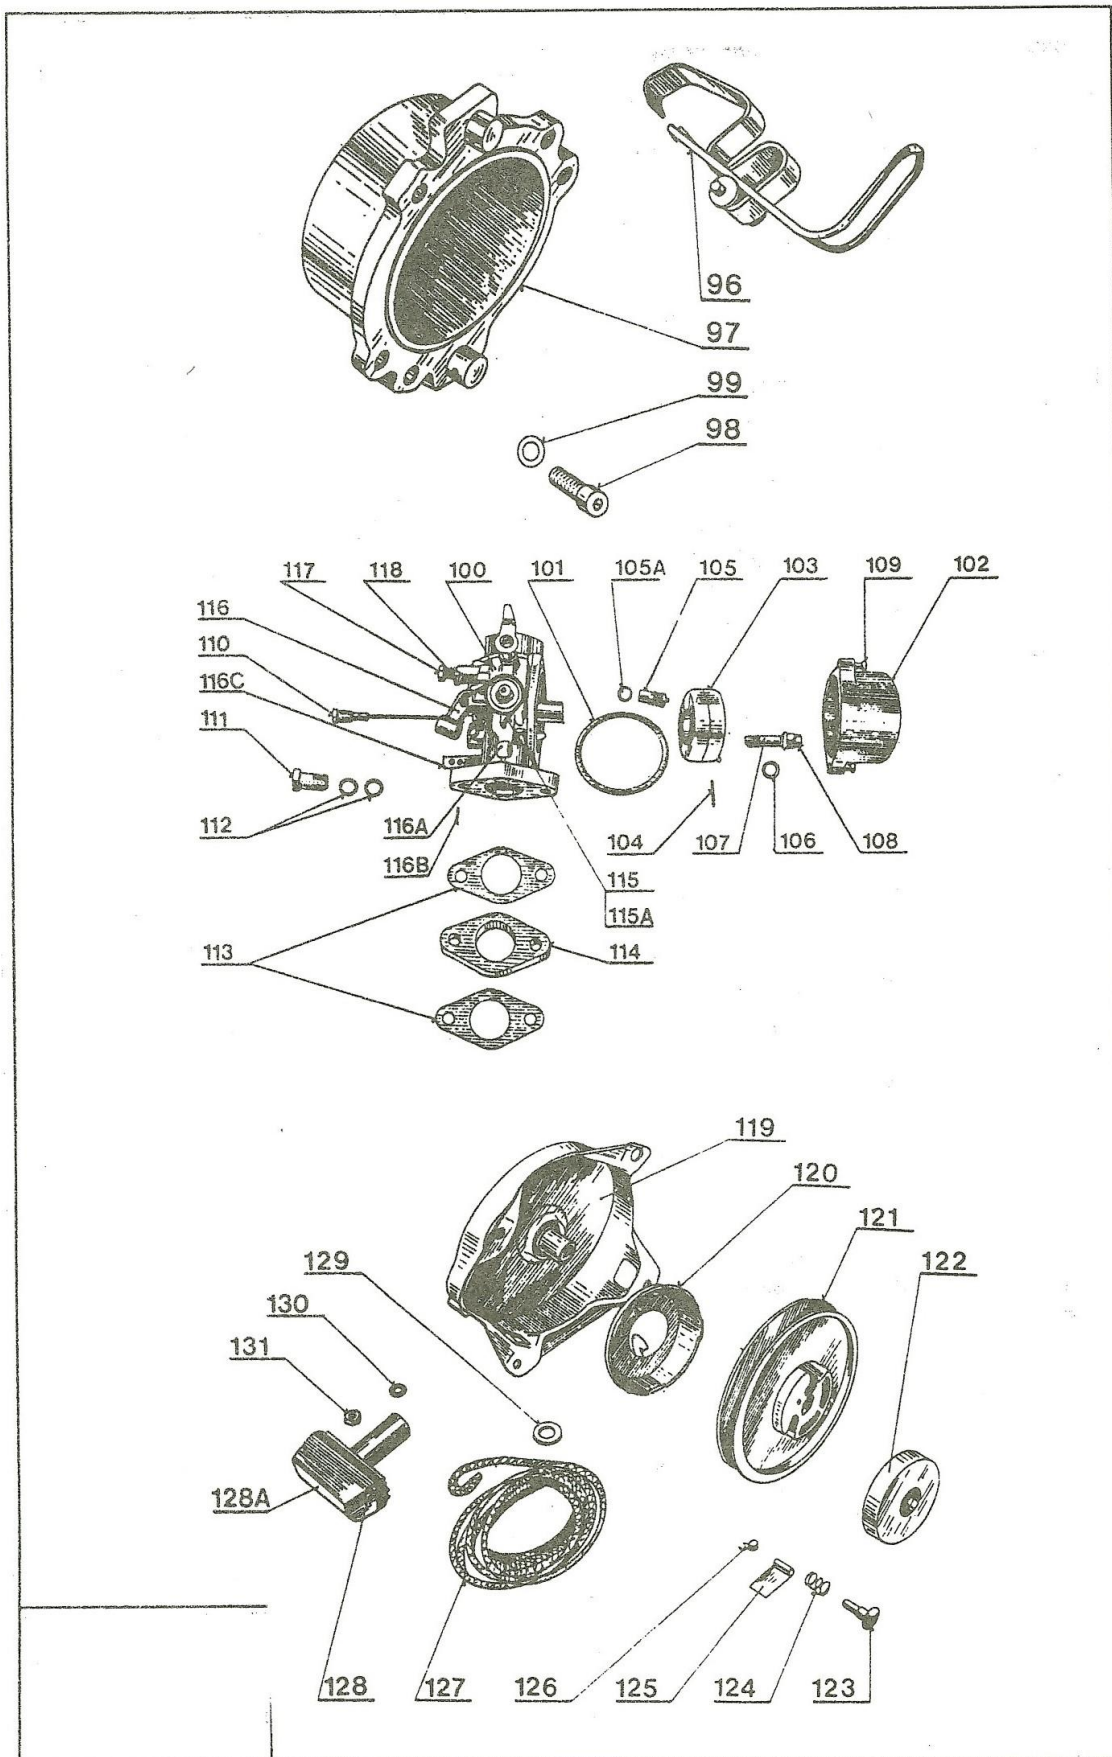

## Tájékoztató

Gyártó: AGROZET JICIN  
Cseh és Szlovák  
Köztársaság  
Gyáregység: LIBICE n.C.

Részegységel:

MJ-5 motor	001
T-20 hajtómű	002
P0-18 forgatóéke	003
T-19 hajtómű/alternáló kasza	004
T-2 rotációs kapa	005