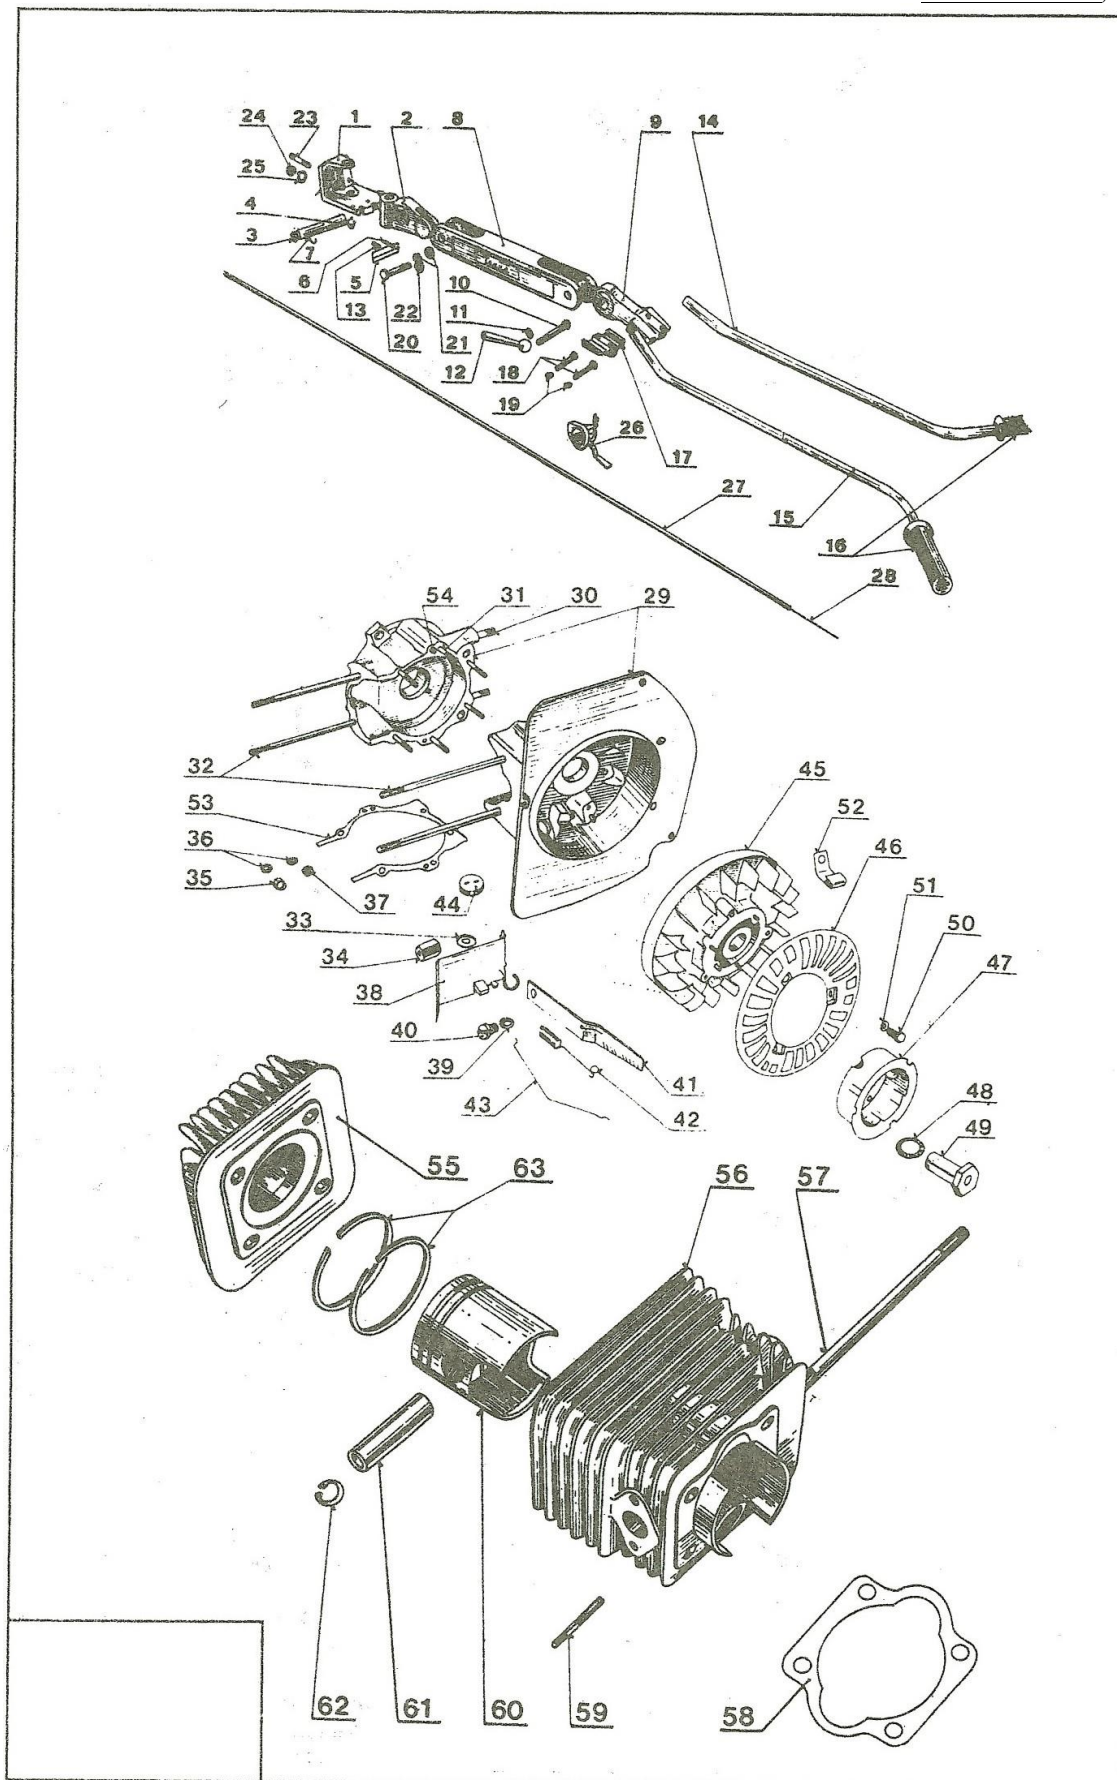

## Tájékoztató

Gyártó: AGROZET JICIN  
Cseh és Szlovák  
Köztársaság  
Gyáregység: LIBICE n.C.

Részegységel:

MJ-5 motor	001
T-20 hajtómű	002
P0-18 forgatóéke	003
T-19 hajtómű/alternáló kasza	004
T-2 rotációs kapa	005