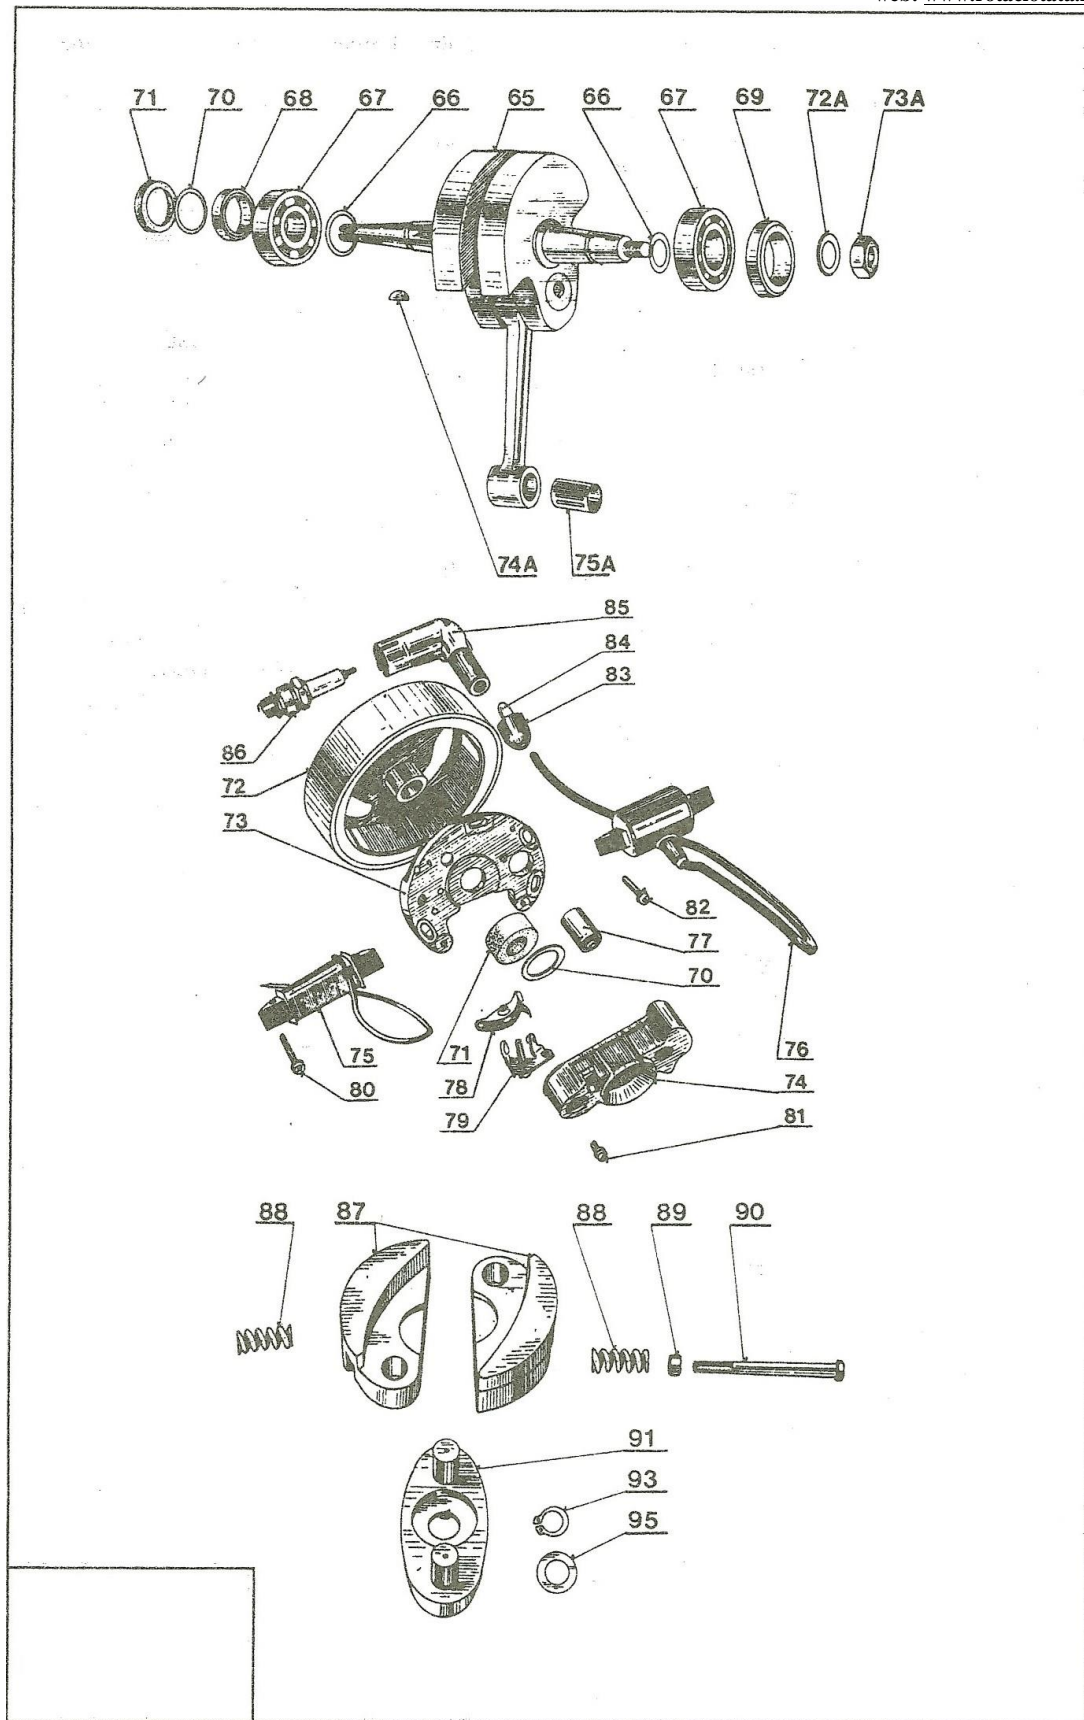

## Tájékoztató

Gyártó: AGROZET JICIN  
Cseh és Szlovák  
Köztársaság  
Gyáregység: LIBICE n.C.

Részegységel:

MJ-5 motor	001
T-20 hajtómű	002
P0-18 forgatóéke	003
T-19 hajtómű/alternáló kasza	004
T-2 rotációs kapa	005