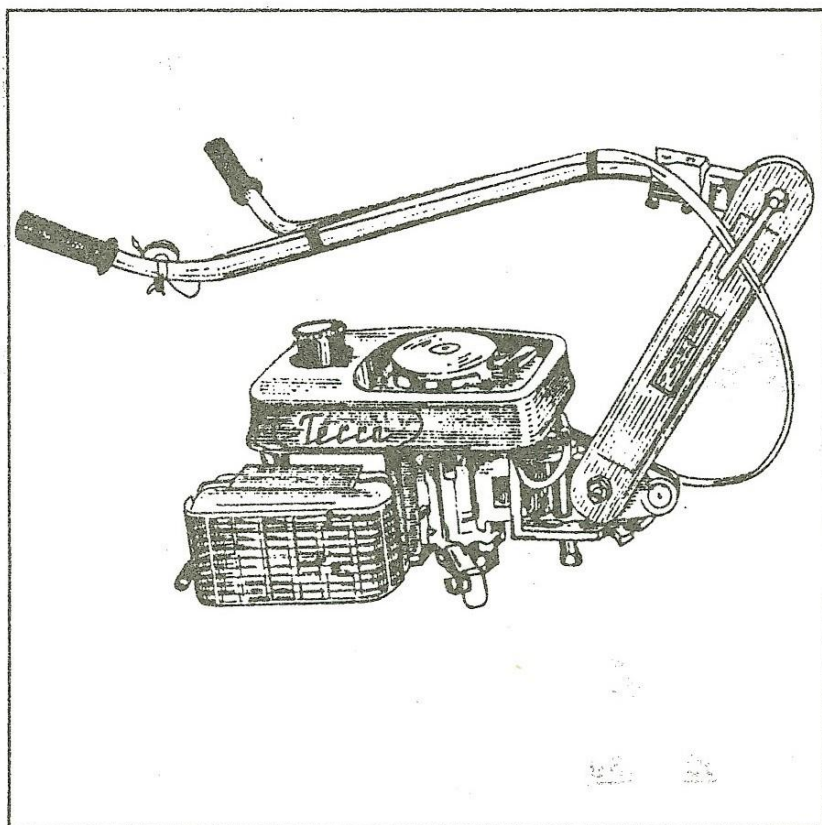

## Tájékoztató

Gyártó: AGROZET JICIN  
Cseh és Szlovák  
Köztársaság  
Gyáregység: LIBICE n.C.

Részegységel:

MJ-5 motor	001
T-20 hajtómű	002
P0-18 forgatóéke	003
T-19 hajtómű/alternáló kasza	004
T-2 rotációs kapa	005