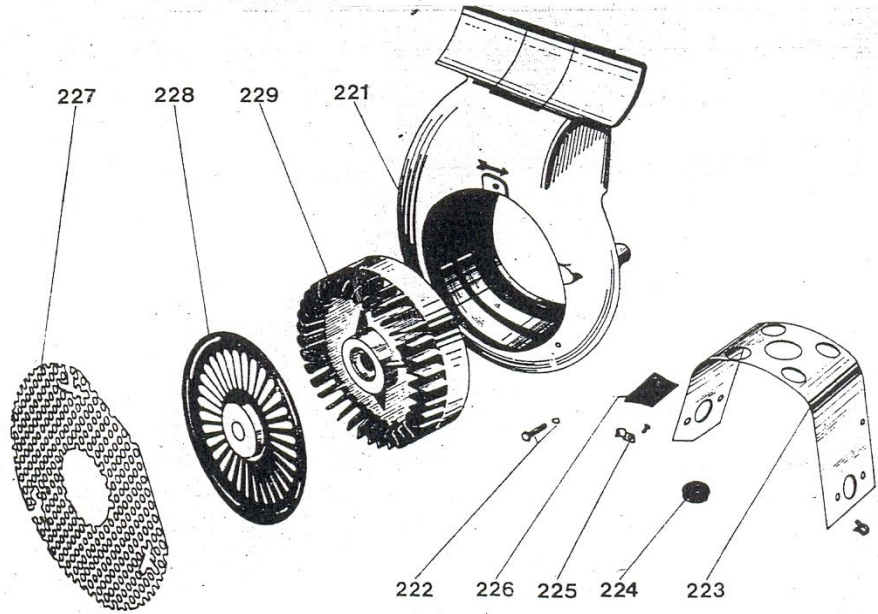

RAJZSZÁM - VYKRES CISLO	MEGNEVEZÉS		
MF 164	CSAVAR		
MF 165	ALÁTÉT		
MF 166	EXCENTER CSAP		
MF 167	KAPCSOLÓKAR		
MF 168	BIZTOSÍTÓ GYŰRŰ		
MF 169	CSAP, KAPCSOLÓ KÖRÖM		
MF 170	CSAVAR		
MF 171	RUGÓ		
MF 172	FOGANTYÚ		
MF 173	SZEMES CSAP		
MF 174	VEZETŐ CSAVAR		
MF 175	NYOMÓRUGÓ		
MF 176	RÖGZÍTŐ ÉK 4*20		
MF 177	ELHATÁROLÓ CSAVAR		
MF 178	CSAVAR		
MF 179	SZEKRÉNY		
MF 180	KAPCSOLÓ FOGLALAT		
MF 181	SZIMMERING 25*47*10		
MF 182	BIZTOSÍTÓ GYŰRŰ		
MF 183	CSAPÁGY 6005		
MF 184	FORGATTYÚS HÁZ		
MF 185	CSAPÁGY 6305		
MF 186	BETÉTYŰRŰ		
MF 187	TÖMÍTÉS		
MF 188	BIZTOSÍTÓ GYŰRŰ		
MF 189	SZIMMERING 40*62*8		
MF 190	BETÉTYŰRŰ		
MF 191	CSAPÁGY		
MF 192	SZIMMERING 25*52*12		
MF 193	BIZTOSÍTÓ GYŰRŰ		
MF 194	GUMICSŐ		
MF 195	CSAP		
MF 196	CSAVAR		
MF 197	ALÁTÉT		
MF 198	FORGATTYÚ CSAP		
MF 199	TÚCSAPÁGY		
MF 200	HAJTÓKAR		
MF 201	KAPCSOLÓ KORONG		
MF 202	BIZTOSÍTÓ GYŰRŰ		
MF 203	ANYA		
MF 204	ÉK		
MF 205	TÚCSAPÁGY		
MF 206	DUGATTYÚ GYŰRŰ		
MF 207	BIZTOSÍTÓ GYŰRŰ		
MF 208	DUGATTYÚ CSAPSZEG		
MF 209	DUGATTYÚ		
MF 210	ÉK 5*6,5		
MF 211	FŐTENEGLY ÉK		
MF 212	ANYA 18*1,5		
MF 213	BIZTOSÍTÓ GYŰRŰ		
MF 214	INDÍTÓ CSÉSZE		
MF 9690623	FŐTENEGLY		