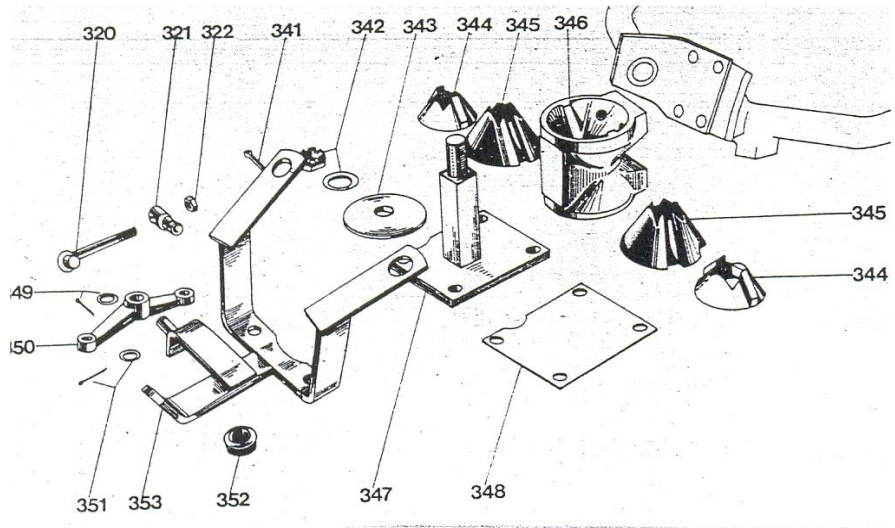

2890 TATA, BACSÓ B. ÚT 39/A
TEL./FAX: 06/34/382-128 TEL.: 06/34/382-813
E-mail: info@rotaciotata.hu