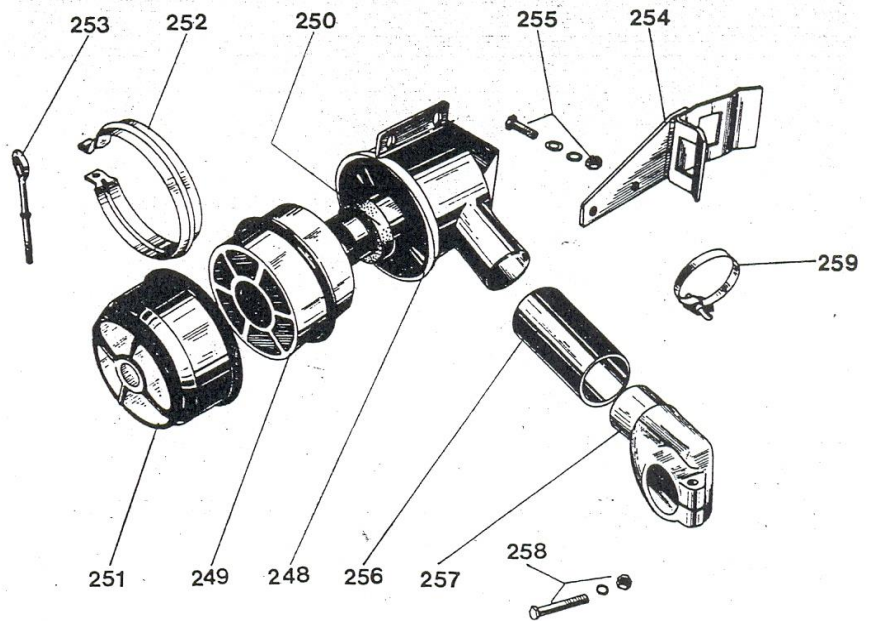

ROTÁCIÓ
Tata

2000 TATA, BACSÓ R. ÚT 39/A
TEL./FAX: 06/34/382-126 TEL.: 06/34/382-813
E-mail: info@rotaciotata.hu