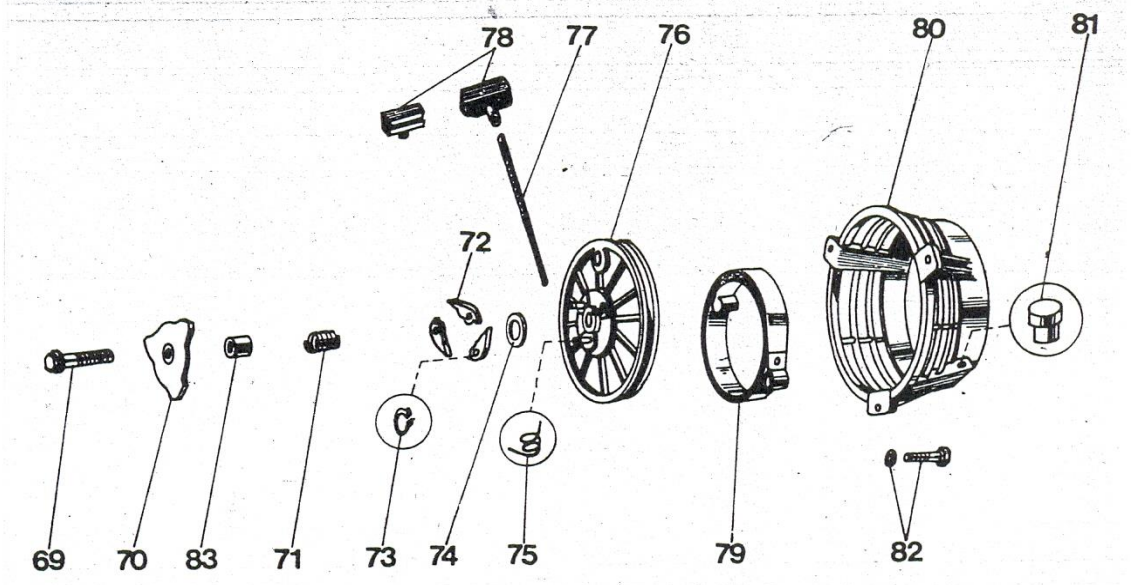

2880 TATA, BAGÓBÉ, ÚT 81/A
TEL./FAX: 06/34/332-128 TEL.: 06/34/332-313
E-mail: info@rotaciotata.hu