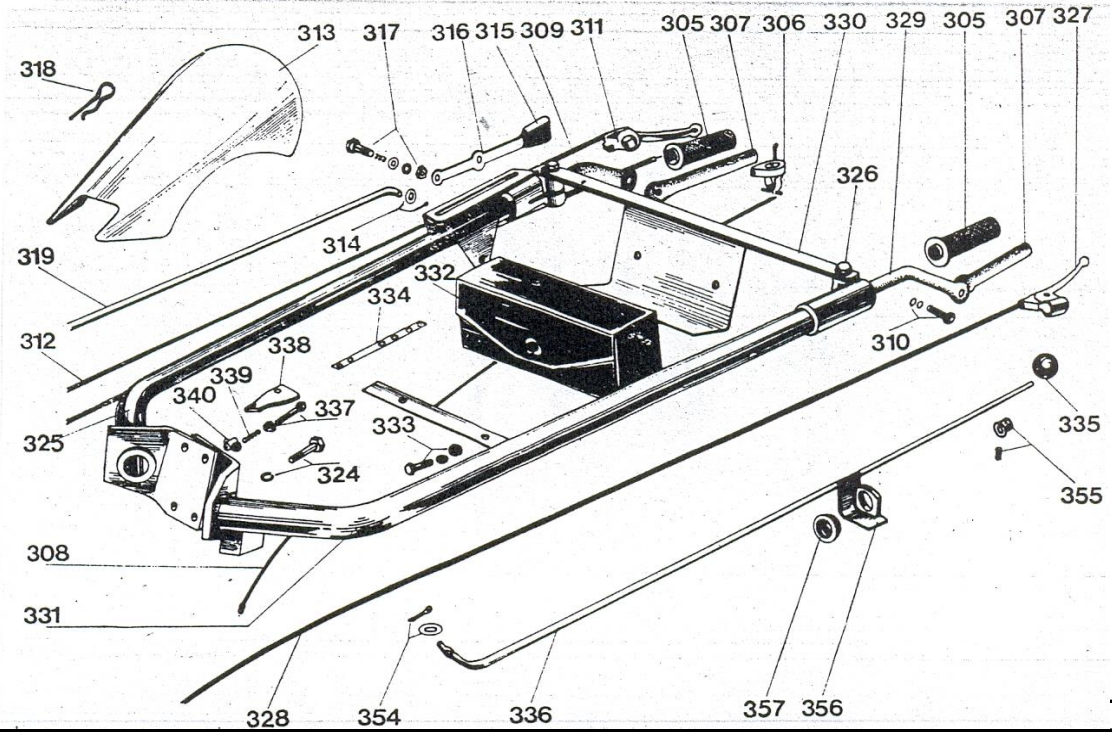

2890 TATA, BACSÓ B. ÚT 39/A
TEL./FAX: 06/34/382-128 TEL.: 06/34/382-813
E-mail: info@rotaciotata.hu