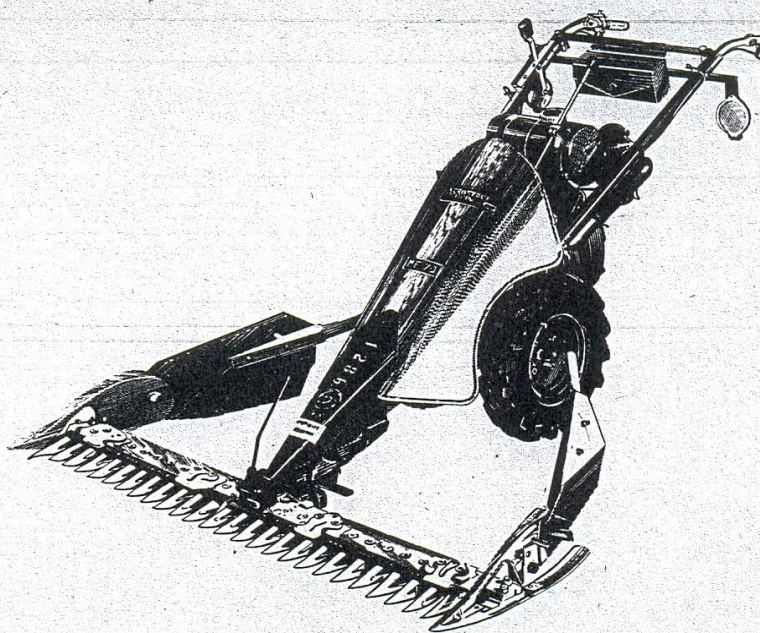

MOTOROVÝ ŽACÍ STROJ

МОТОРНАЯ КОСИЛКА

MOTORMÄHER

MOTOROS ARATÓGÉP

KOSIARKA MOTOROWA

ROTÁCIÓ
Tata

MF 70

AGS

JIČÍN a.s.

ROTÁCIÓ
Tata

ROTÁCIÓ
Tata

MF 70