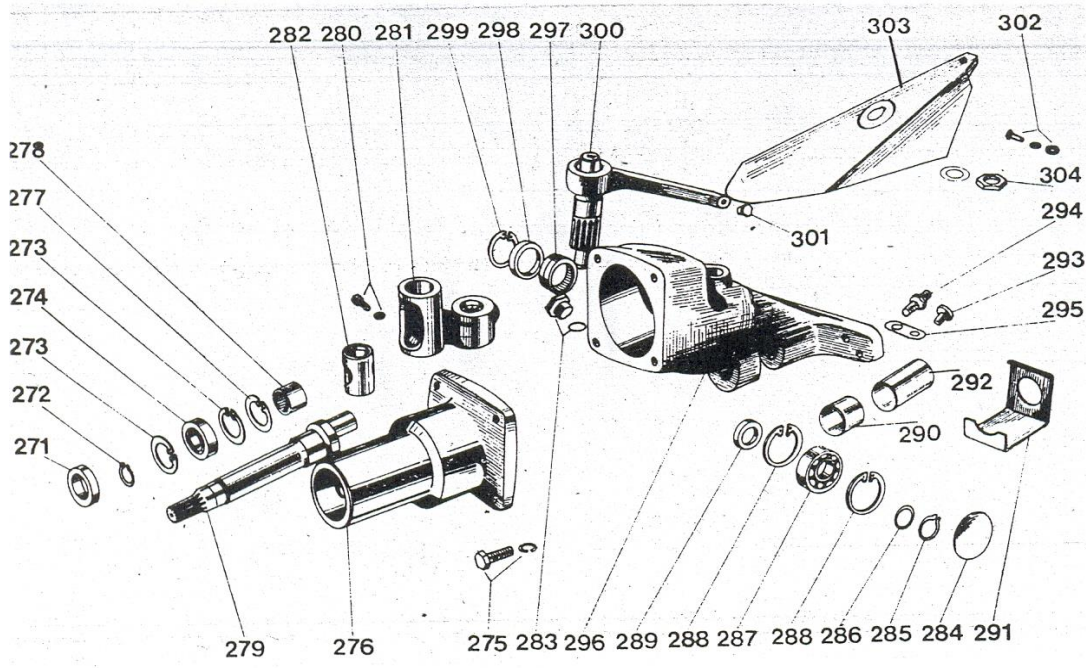

RAJZSZÁM - VYKRES CISLO	MEGNEVEZÉS		
MF 238	BENZINTANK		
MF 239	TÖMÍTŐ GYŰRŰ 14*18		
MF 240	SZORÍTÓ		
MF 241	ÜZEMANYAGCSŐ		
MF 242	BENZINCSPAP		
MF 243	CSAVAR		
MF 244	SZÍVÓCSONK		
MF 245	CSAVAR		
MF 246	BEFOGÓ ÖV		
MF 247	TANKSAPKA		
MF 248	FELSŐ RÉSZ		
MF 249	BETÉT		
MF 250	BETÉT		
MF 251	ALSÓRÉSZ		
MF 252	TÖMLŐKAPOCS		
MF 253	CSAVAR		
MF 254	TARTÓ		
MF 255	CSAVAR		
MF 256	GUMICSŐ		
MF 257	SZÍVÓCSONK		
MF 258	CSAVAR		
MF 259	KAPOCS		
MF 260	TARTÓ		
MF 261	PIROS PRIZMA		
MF 262	ALÁTÉT		
MF 263	SZÉTHÁNYÓ KAR		
MF 264	KASZATARTÓ		
MF 265	ÉK		
MF 266	CSAVAR		
MF 267	CSAVAR		
MF 268	CSAVAR		
MF 269	CSAVAR M8*30		
MF 270	CSAVAR		