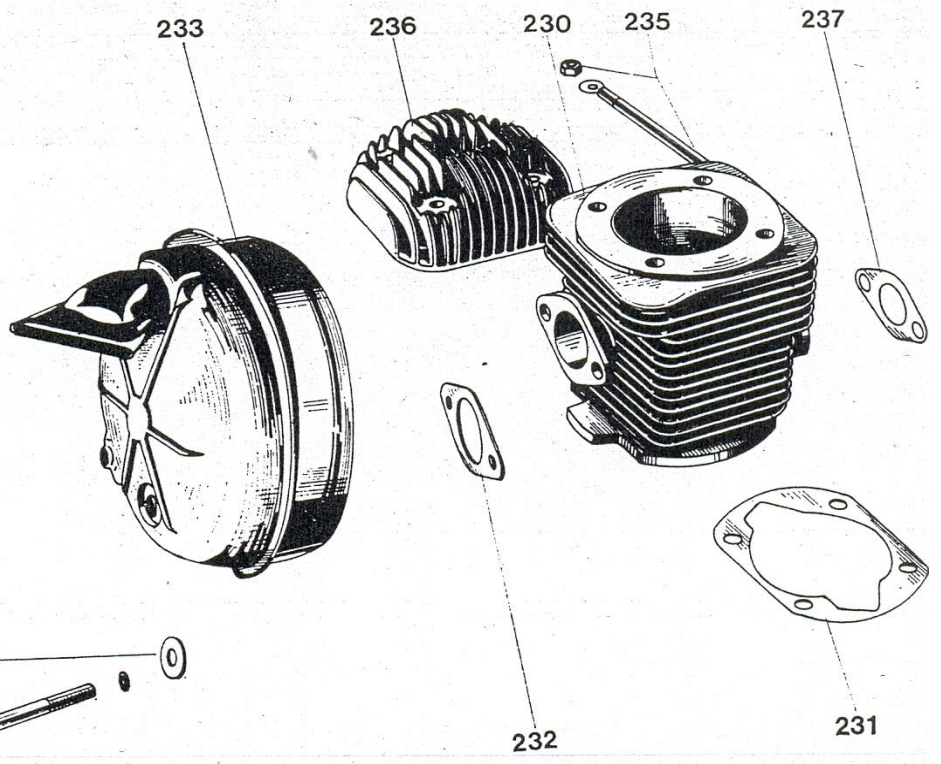

RAJZSZÁM - VYKRES CISLO	MEGNEVEZÉS		
MF 164	CSAVAR		
MF 165	ALÁTÉT		
MF 166	EXCENTER CSAP		
MF 167	KAPCSOLÓKAR		
MF 168	BIZTOSÍTÓ GYŰRŰ		
MF 169	CSAP, KAPCSOLÓ KÖRÖM		
MF 170	CSAVAR		
MF 171	RUGÓ		
MF 172	FOGANTYÚ		
MF 173	SZEMES CSAP		
MF 174	VEZETŐ CSAVAR		
MF 175	NYOMÓRUGÓ		
MF 176	RÖGZÍTŐ ÉK 4*20		
MF 177	ELHATÁROLÓ CSAVAR		
MF 178	CSAVAR		
MF 179	SZEKRÉNY		
MF 180	KAPCSOLÓ FOGLALAT		
MF 181	SZIMMERING 25*47*10		
MF 182	BIZTOSÍTÓ GYŰRŰ		
MF 183	CSAPÁGY 6005		
MF 184	FORGATTYÚS HÁZ		
MF 185	CSAPÁGY 6305		
MF 186	BETÉTYŰRŰ		
MF 187	TÖMÍTÉS		
MF 188	BIZTOSÍTÓ GYŰRŰ		
MF 189	SZIMMERING 40*62*8		
MF 190	BETÉTYŰRŰ		
MF 191	CSAPÁGY		
MF 192	SZIMMERING 25*52*12		
MF 193	BIZTOSÍTÓ GYŰRŰ		
MF 194	GUMICSŐ		
MF 195	CSAP		
MF 196	CSAVAR		
MF 197	ALÁTÉT		
MF 198	FORGATTYÚ CSAP		
MF 199	TÚCSAPÁGY		
MF 200	HAJTÓKAR		
MF 201	KAPCSOLÓ KORONG		
MF 202	BIZTOSÍTÓ GYŰRŰ		
MF 203	ANYA		
MF 204	ÉK		
MF 205	TÚCSAPÁGY		
MF 206	DUGATTYÚ GYŰRŰ		
MF 207	BIZTOSÍTÓ GYŰRŰ		
MF 208	DUGATTYÚ CSAPSZEG		
MF 209	DUGATTYÚ		
MF 210	ÉK 5*6,5		
MF 211	FŐTENEGLY ÉK		
MF 212	ANYA 18*1,5		
MF 213	BIZTOSÍTÓ GYŰRŰ		
MF 214	INDÍTÓ CSÉSZE		
MF 9690623	FŐTENEGLY		