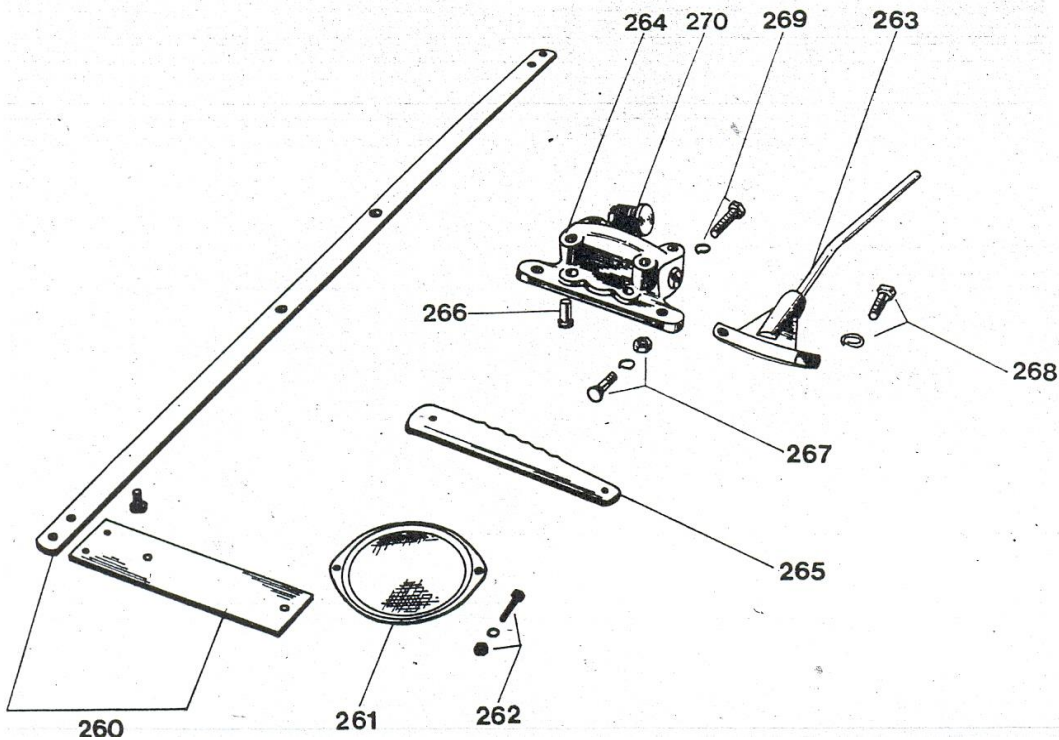

ROTÁCIÓ
Tata

2000 TATA, BACSÓ R. ÚT 39/A
TEL./FAX: 06/34/382-126 TEL.: 06/34/382-813
E-mail: info@rotaciotata.hu