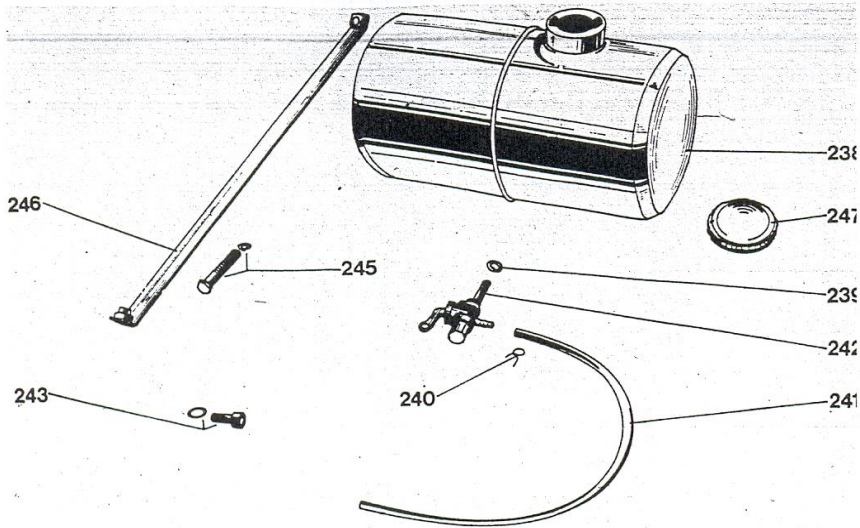

ROTÁCIÓ
Tata

2000 TATA, BACSÓ R. ÚT 39/A
TEL./FAX: 06/34/382-126 TEL.: 06/34/382-813
E-mail: info@rotaciotata.hu